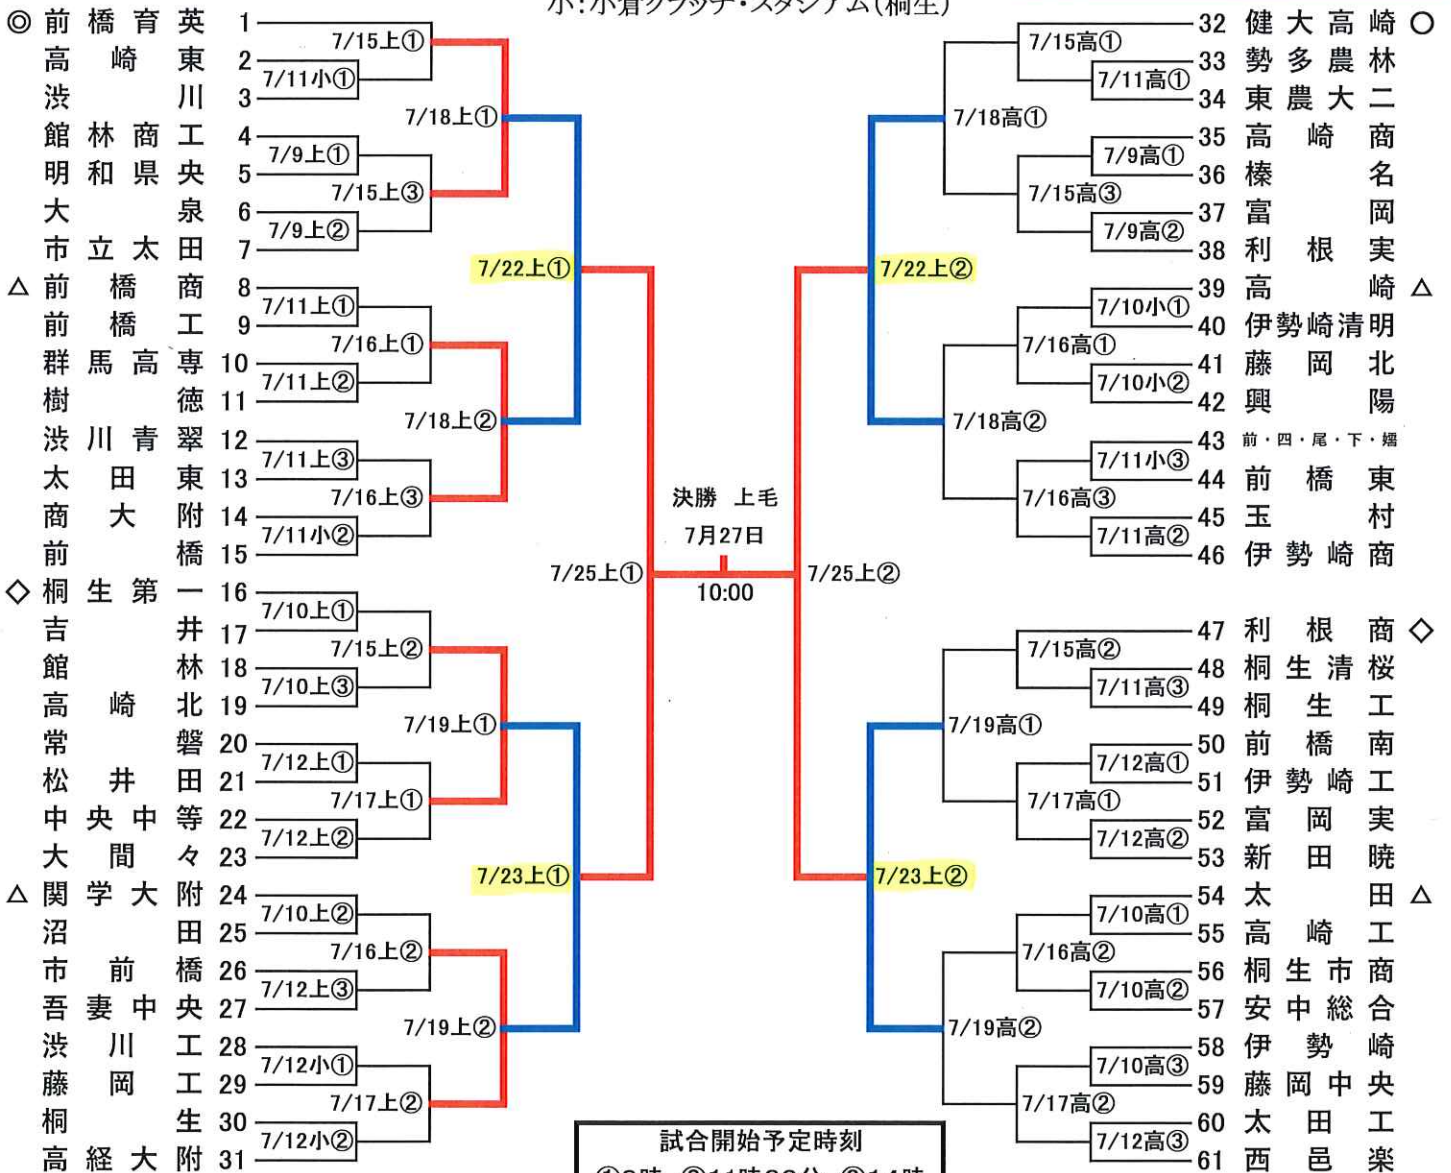

令和4年度
第104回 全国高等学校野球選手権群馬大会組合せ

期日 令和4年7月9日(土)～7月27日(水) (雨天順延)

◎◇△はシード校

上:上毛新聞敷島球場

高:高崎城南球場

小:小倉クラッチ・スタジアム(桐生)

準々決勝コース

青太線がCM挿入カード

赤太線はその他の中継カード

試合開始予定時刻
①9時 ②11時30分 ③14時
9日のみ
上毛 ①9時30分 ②12時
城南 ①11時 ②13時30分

中継カード・中継球場は雨天順延などで変更の場合があります

中継予定	9	10	11	12	15	16	17	18	19	22	23	25	27
	土	日	月	火	金	土	日	月	火	金	土	月	水
上毛新聞敷島球場								○	○	○	○	○	○
高崎城南球場													

○が中継球場